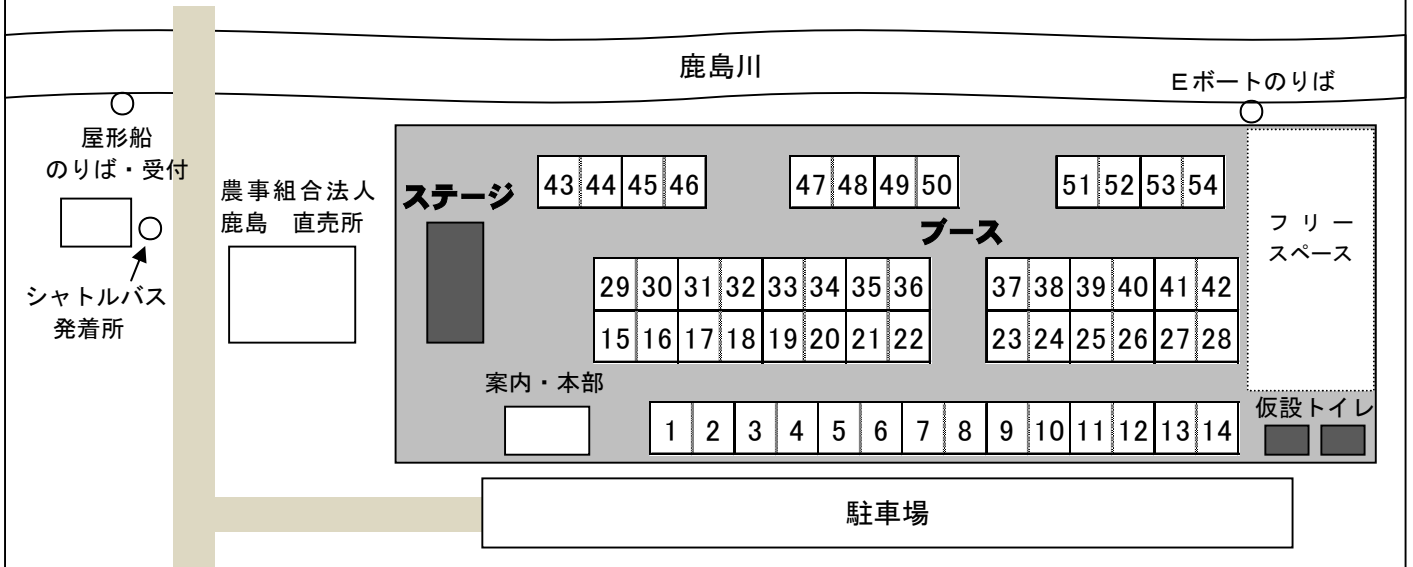

■ 会場マップ

■ ブース出展団体 10月24日(土)

※番号は会場マップと対応しています。

1~3	千葉県 (印旛沼流域水循環健全化会議事務局)	28	【休憩スペース】
4	印西市	29	酒々井町
5	成田市	30	栄町
6	佐倉西部水土里ネット (印旛沼土地改良区佐倉西部支区)	31	千葉県環境生活部県民生活・文化課
7	NPO法人四街道メダカの会	32	中央学院大学 行政研究会
8	四街道市の安全でおいしい水を守る会	33	東京情報大学総合情報学部
9	白井市	34	中央大学 河川・水文研究室
10	佐倉印旛沼ネットワークの会	35	東邦大学 保全生態学研究室
11・12	千葉市、八千代市、環境パートナーシップちば	36	東京農工大学 水資源計画学研究室
13・14	NPO いんば	37	フジクリーン工業株式会社
15	マルシェかしま	38	東京大学農学部 水利環境工学研究室
16	関東農政局 利根川水系土地改良調査管理事務所	39・40	筑波大学水資源環境工学研究室
17	(独)水資源機構千葉用水総合管理所	41	茨城大学農学部
18	船橋市	42	佐倉市
19	特定非営利活動法人 水環境研究所	43・44	八街市
20	特定非営利活動法人 せっけんの街	45	印旛地区 郵便局
21	JFE スチール(株) 印旛沼浄水場	46	富里市
22	NPO 法人人づくり街づくり環境づくり	47・48	公益財団法人千葉県下水道公社
23	関東農政局 印旛沼二期農業水利事業所	49	サクラ・スマイル・サービス
24	国立研究開発法人農研機構 農村工学研究所 水利工学研究領域	50	(一社)日本スポーツ吹矢協会富里支部
25	千葉県印旛都市土地改良協会 印旛沼地区農業農村整備事業推進協議会	51	佐倉市・市民公益活動団体 “温暖化防止さくら”
26	(株)電業社機械製作所、(株)エコアドバンス	52	順天堂大学スポーツ健康科学部・WINS
27	印旛沼漁業協同組合	53	四街道市
		54	鎌ヶ谷市
		フリー	NPO 法人千葉自然学校 北総エリア事業部会
		スペース	Pecorini

■ ブース出展団体 10月25日(日)

※番号は会場マップと対応しています。

1~3	千葉県 (印旛沼流域水循環健全化会議事務局)	32	中央学院大学 行政研究会
4・5	千葉県自然保護課自然環境企画室 生物多様性センター	33	東京情報大学総合情報学部
6	佐倉西部水土里ネット (印旛沼土地改良区佐倉西部支区)	34	中央大学 河川・水文研究室
7	NPO法人四街道メダカの会	35	東邦大学 保全生態学研究室
8	四街道市の安全でおいしい水を守る会	36	東京農工大学 水資源計画学研究室
9	サンエービルドシステム株式会社	37	フジクリーン工業株式会社
10	佐倉印旛沼ネットワークの会	38	八街有志の会
11・12	NPO 法人 NPO 富里のホテル	39	佐倉市産業振興部農政課
13・14	【休憩スペース】	40	国立開発研究法人 農業環境技術研究所
15	マルシェかしま	41	敬愛大学国際学科「あぐり」クラブ
16	【休憩スペース】	42	【休憩スペース】
17	(独)水資源機構千葉用水総合管理所	43	千葉県釣りインストラクター連絡機構
18	(一財)千葉県環境財団	44	認定NPO法人 ドラゴンカヌーさかえ
19	一般財団法人 自然環境研究センター	45	東北支援ブース
20	特定非営利活動法人 せっけんの街	46・47	千葉大学環境リモートセンシング研究センター 近藤研究室
21	JFE スチール(株) 印旛沼浄水場	48	千葉英和高等学校
22	NPO 法人人づくり街づくり環境づくり	49	千葉県立成田西陵高校 地域生物研究部
23・24	関東農政局 印旛沼二期農業水利事業所	50	日本大学生物資源科学部生物環境工学科
25	千葉県印旛都市土地改良協会 印旛沼地区農業農村整備事業推進協議会	51	佐倉市・市民公益活動団体 “温暖化防止さくら”
26	珍味会 -印旛沼生態系保全に係る研究-	52	順天堂大学スポーツ健康科学部・WINS
27	印旛沼漁業協同組合	53	印旛沼探検隊
28	鈴乃屋	54	Eボート受付
29・30	東京農工大学 水利環境保全学研究室	フリー	Pecorini
31	東京理科大学和太鼓サークル「樹」	スペース